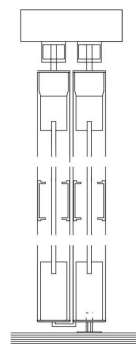

濱野建材 のオリジナル・アルミフレーム建具 『 ハマール 』は
既存の片引き戸、引き違い戸、引き込み戸、上吊り戸の枠にスッキリ「はまる」 デザイン建具です。
シンプルなものから意匠性に富んだものまでフレキシブルに対応いたします。

襖が入っていた3/7溝にもおさまり、現場での上下調整も簡単な 『 ハマール 』 は
関東・中部・関西限定で格安販売中でございます。

★ パズルのように表面デザインをイメージいただけます!

※ カラーパネルは、複数のバリエーションよりセレクトいただけます。

その他の特注柄も対応可能となっております。

※ ポリ樹脂板は、フロスト柄をご用意しております。

★ 様々な開口部に取り付け可能となっております!

【ほんの一例】

建具や障子の
枠をそのまま使って!

既存Vレールや
フローリングの上にも!

フスマ用3/7溝にも!
3枚引違いも対応!

敷居の上に!
(溝は埋めて下さい)

既存無目枠にも!

上吊レール
(上荷重)

もともとドアがない
開口にも!

アウトセット片引き
(専用部材の下地
補強が必要です)

★ リフォーム実例をご紹介します!

デザイン性UP
したハマールを
和室の洋間化に!

明るく間仕切って
冷暖房の節約に!