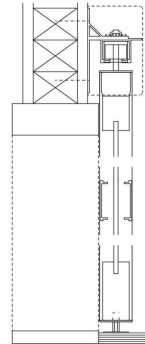

※ カラーパネルは、複数のバリエーションよりセレクトいただけます。

その他の特注柄も対応可能となっております。

※ ポリ樹脂板は、フロスト柄をご用意しております。

★ 様々な開口部に取り付け可能となっております!

【ほんの一例】

建具や障子の
枠をそのまま使って!

既存Vレールや
フローリングの上にも!

フスマ用3/7溝にも!
3枚引違いも対応!

敷居の上に!
(溝は埋めて下さい)

既存無目枠にも!

上吊レール
(上荷重)

もともとドアがない
開口にも!

アウトセット片引き
(専用部材の下地
補強が必要です)

★ リフォーム実例をご紹介します!

デザイン性UP
したハマールを
和室の洋間化に!

明るく間仕切って
冷暖房の節約に!