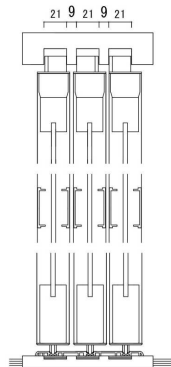

濱野建材 のオリジナル・アルミフレーム建具 『 ハマール 』は
既存の片引き戸、引き違い戸、引き込み戸、上吊り戸の枠にスッキリ「はまる」 デザイン建具です。
シンプルなものから意匠性に富んだものまでフレキシブルに対応いたします。

襖が入っていた3/7溝にもおさまり、現場での上下調整も簡単な 『 ハマール 』 は
関東・中部・関西限定で格安販売中でございます。

★ パズルのように表面デザインをイメージいただけます!

※ カラーパネルは、複数のバリエーションよりセレクトいただけます。

その他の特注柄も対応可能となっております。

※ ポリ樹脂板は、フロスト柄をご用意しております。

★ 様々な開口部に取り付け可能となっております!

【ほんの一例】

建具や障子の
枠をそのまま使って!

既存Vレールや
フローリングの上にも!

フスマ用3/7溝にも!
3枚引違いも対応!

敷居の上に!
(溝は埋めて下さい)

既存無目枠にも!

上吊レール
(上荷重)

もともとドアがない
開口にも!

アウトセット片引き
(専用部材の下地
補強が必要です)

★ リフォーム実例をご紹介します!

デザイン性UP
したハマールを
和室の洋間化に!

明るく間仕切って
冷暖房の節約に!