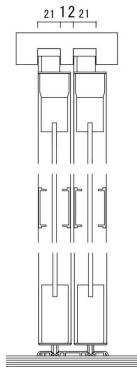

濱野建材 のオリジナル・アルミフレーム建具 『 ハマール 』は
既存の片引き戸、引き違い戸、引き込み戸、上吊り戸の枠にスッキリ「はまる」 デザイン建具です。
シンプルなものから意匠性に富んだものまでフレキシブルに対応いたします。

襖が入っていた3/7溝にもおさまり、現場での上下調整も簡単な 『 ハマール 』 は
関東・中部・関西限定で格安販売中でございます。

★ パズルのように表面デザインをイメージいただけます!

※ カラーパネルは、複数のバリエーションよりセレクトいただけます。

その他の特注柄も対応可能となっております。

※ ポリ樹脂板は、フロスト柄をご用意しております。

★ 様々な開口部に取り付け可能となっております!

【ほんの一例】

建具や障子の
枠をそのまま使って!

既存Vレールや
フローリングの上にも!

フスマ用3/7溝にも!
3枚引違いも対応!

敷居の上に!
(溝は埋めて下さい)

既存無目枠にも!

上吊レール
(上荷重)

もともとドアがない
開口にも!

アウトセット片引き
(専用部材の下地
補強が必要です)

★ リフォーム実例をご紹介します!

デザイン性UP
したハマールを
和室の洋間化に!

明るく間仕切って
冷暖房の節約に!